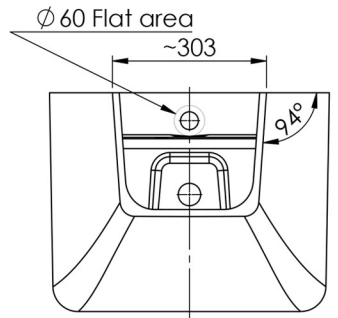

Bottom view

	Name: <b>MENTA 55x44</b>	
	Item NR.:	
Weight: <b>38 kg</b>	Visible height: <b>85 cm</b>	Scale: <b>1:5</b>